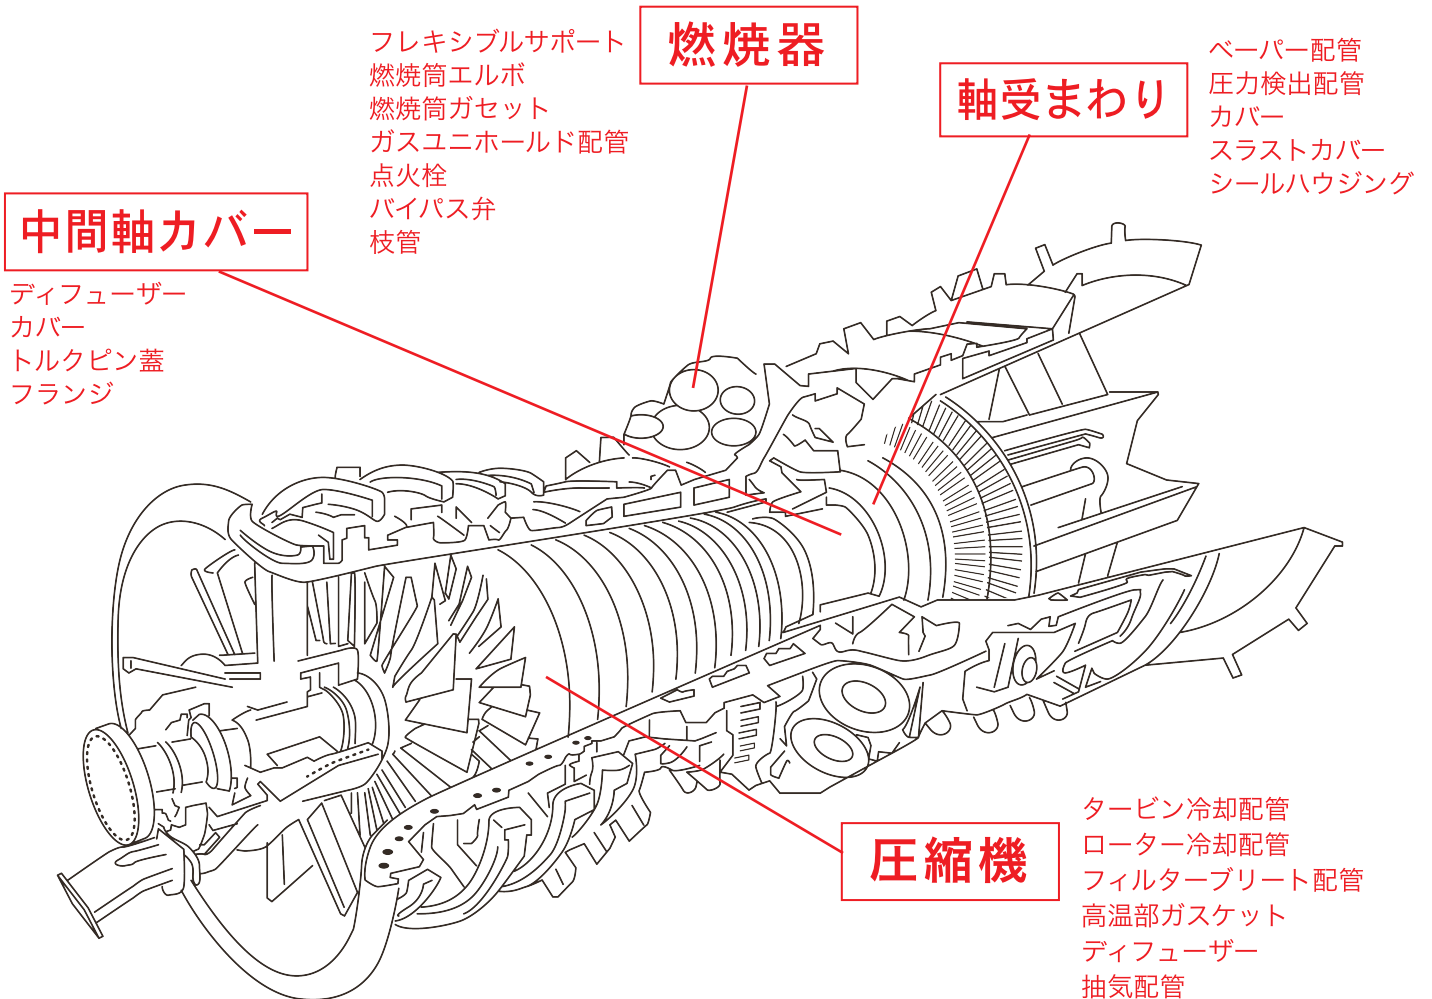

ドイツHEICO社製
ウェッジロックワッシャー

**JERA・東北電力・九州電力の
原価低減活動で正式採用されました。**

現在、その他の大手電力会社でも採用に向けた検討が始まっています。

お問い合わせは

山本ねじ工販株式会社 まで
www.yamaneji.com/