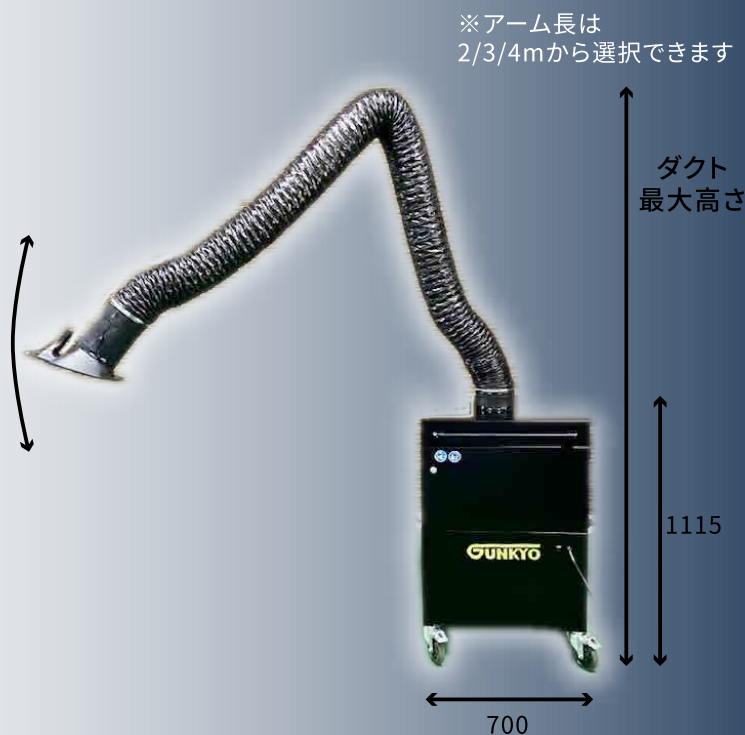

# -Product Summary-

仕様/製品	FUME VAC FREX
最大気流	~1,200m <sup>3</sup> /h
騒音レベル	≤72db(A)以下
電圧	115V 50/60Hz
モーター消費電力	1.1kw
フィルター効率	≥99.95%以上
重量	120kg
寸法	700×700×1,115mm
ダクト最大高さ	4m 3,200/3m 2,700 2m 2,200