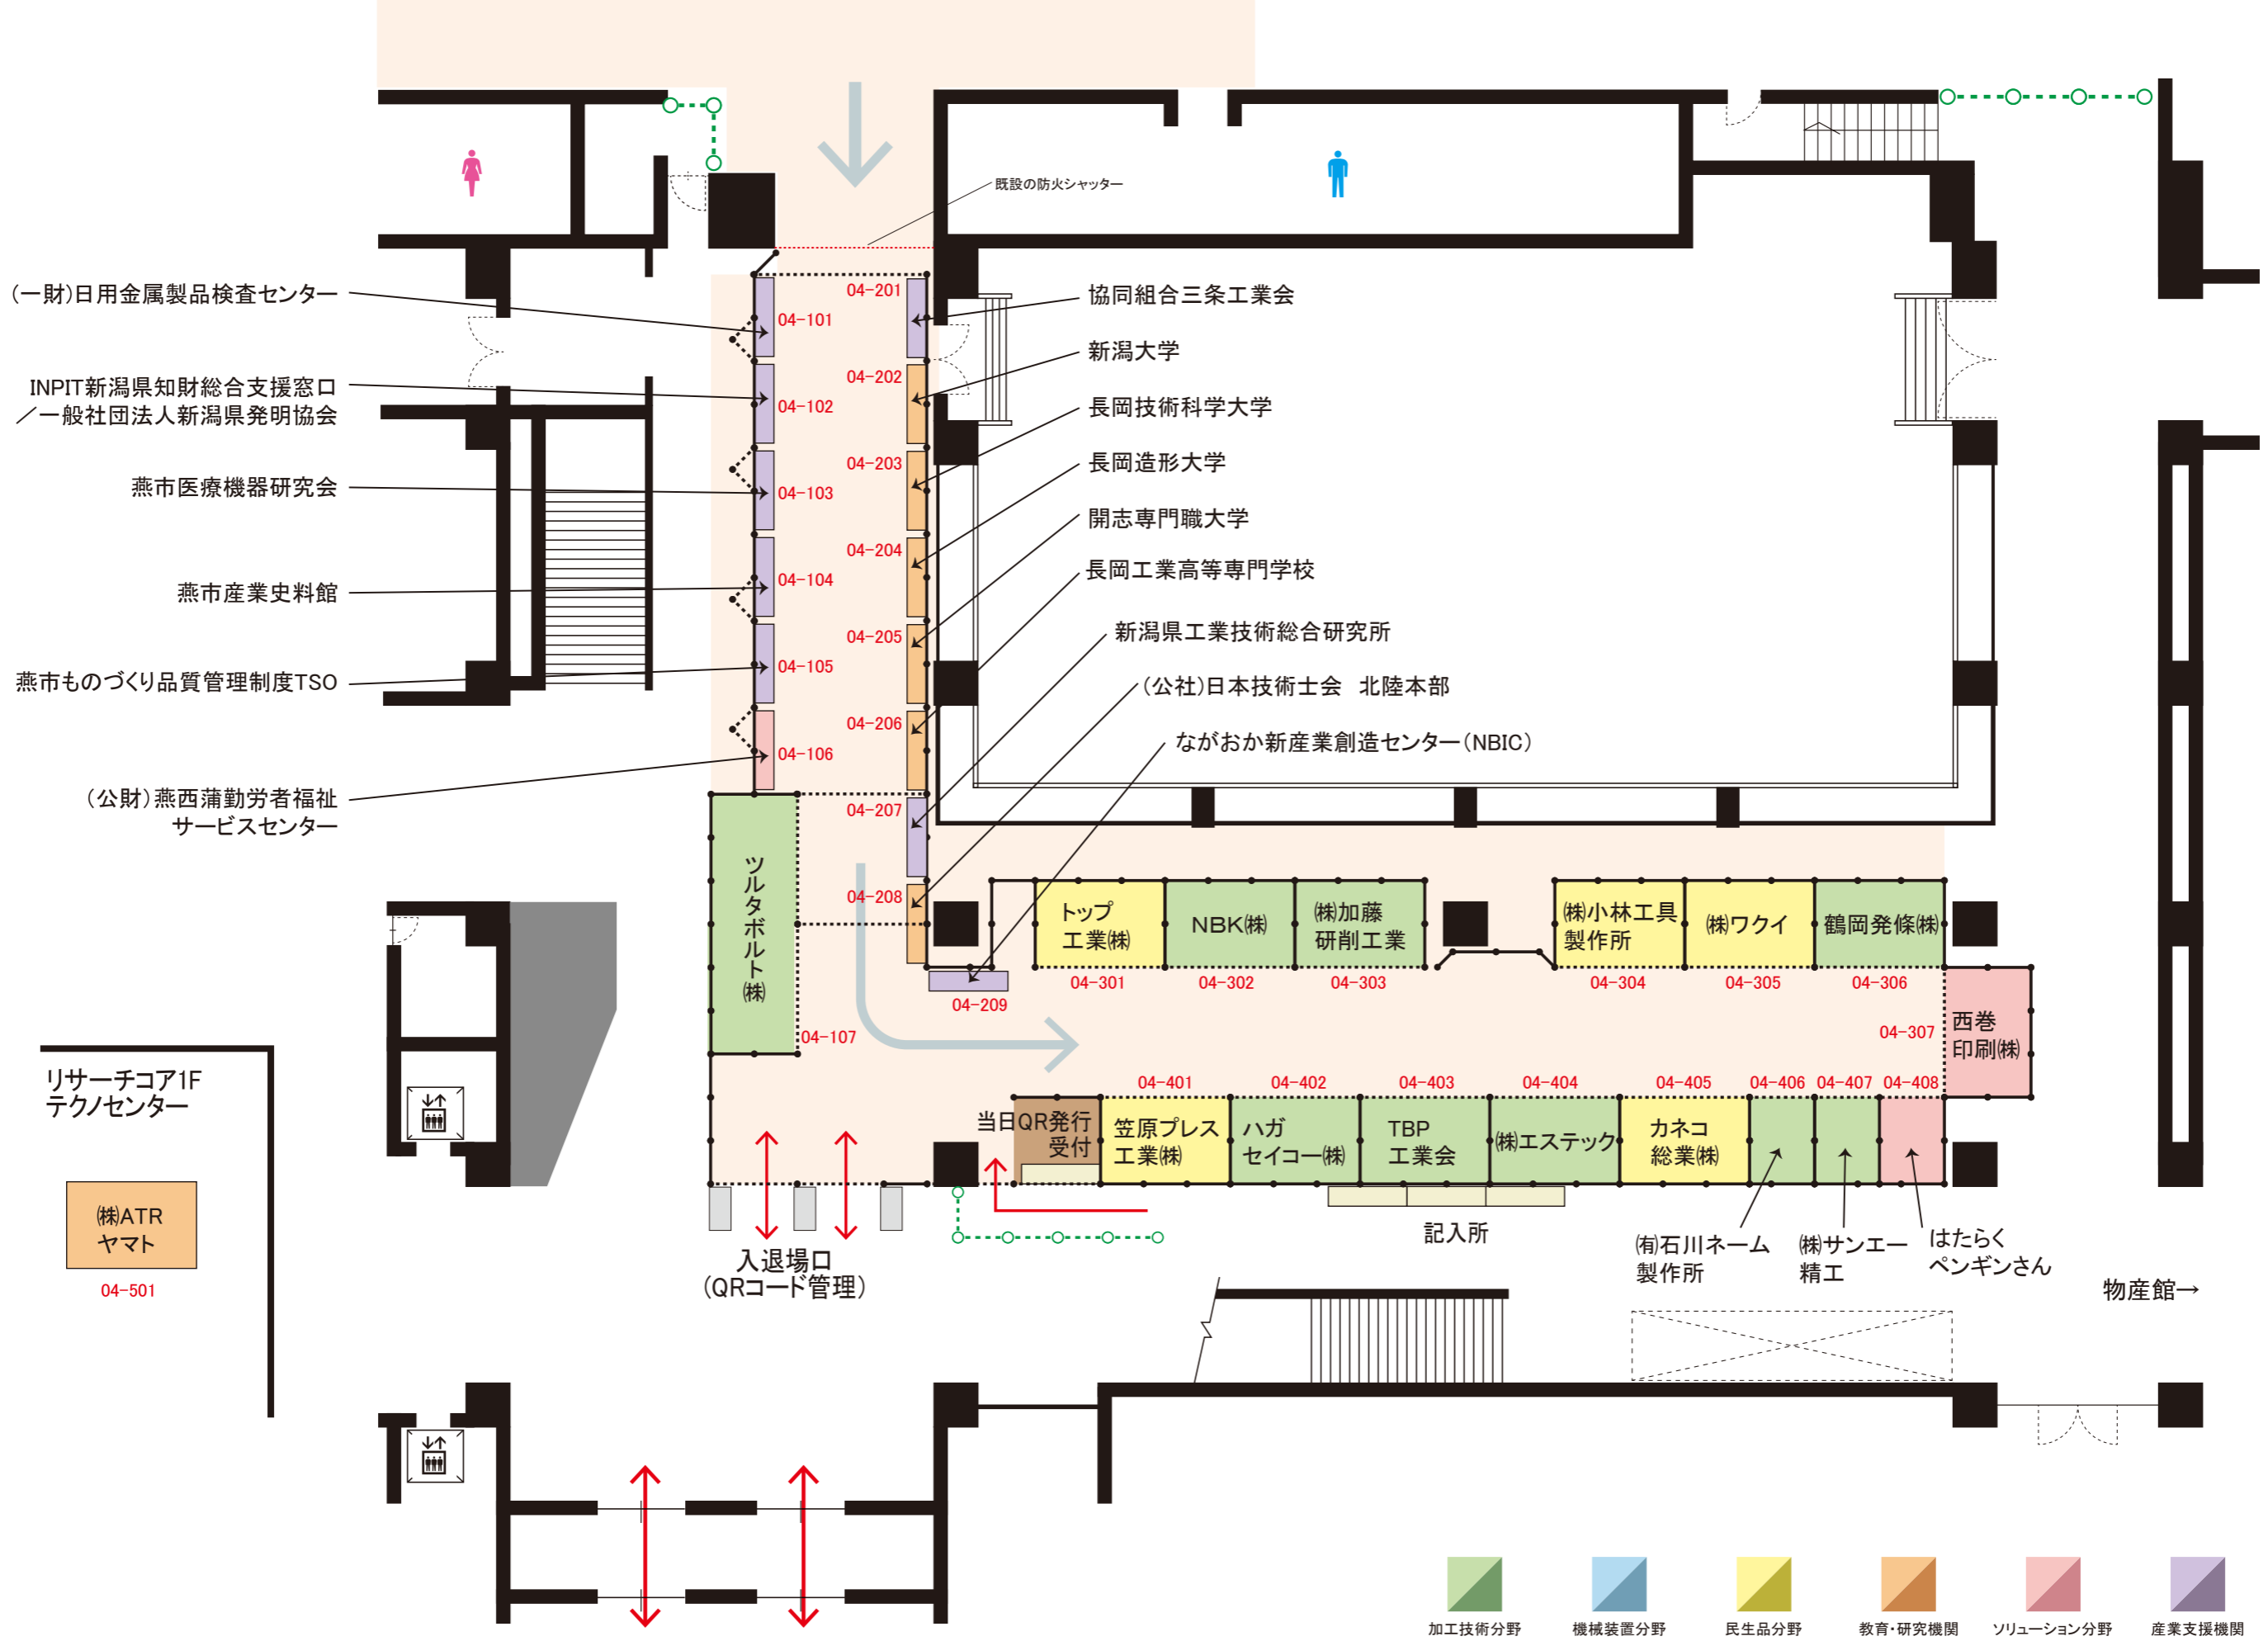

会場全体図

燕三条ものづくりメッセ 2024
Tsubamesanjo Manufacturing Messe

Area01

- 加工技術分野
- 機械装置分野
- 民生品分野
- 教育・研究機関
- ソリューション分野
- 産業支援機関

Area02

Area03

ドリンク・軽食サービスコーナー

企業PRコーナー

休憩・商談コーナー

Area02

Area04

Area04

(一財)日用金属製品検査センター

INPIT新潟県知財総合支援窓口
一般社団法人新潟県発明協会

燕市医療機器研究会

燕市産業史料館