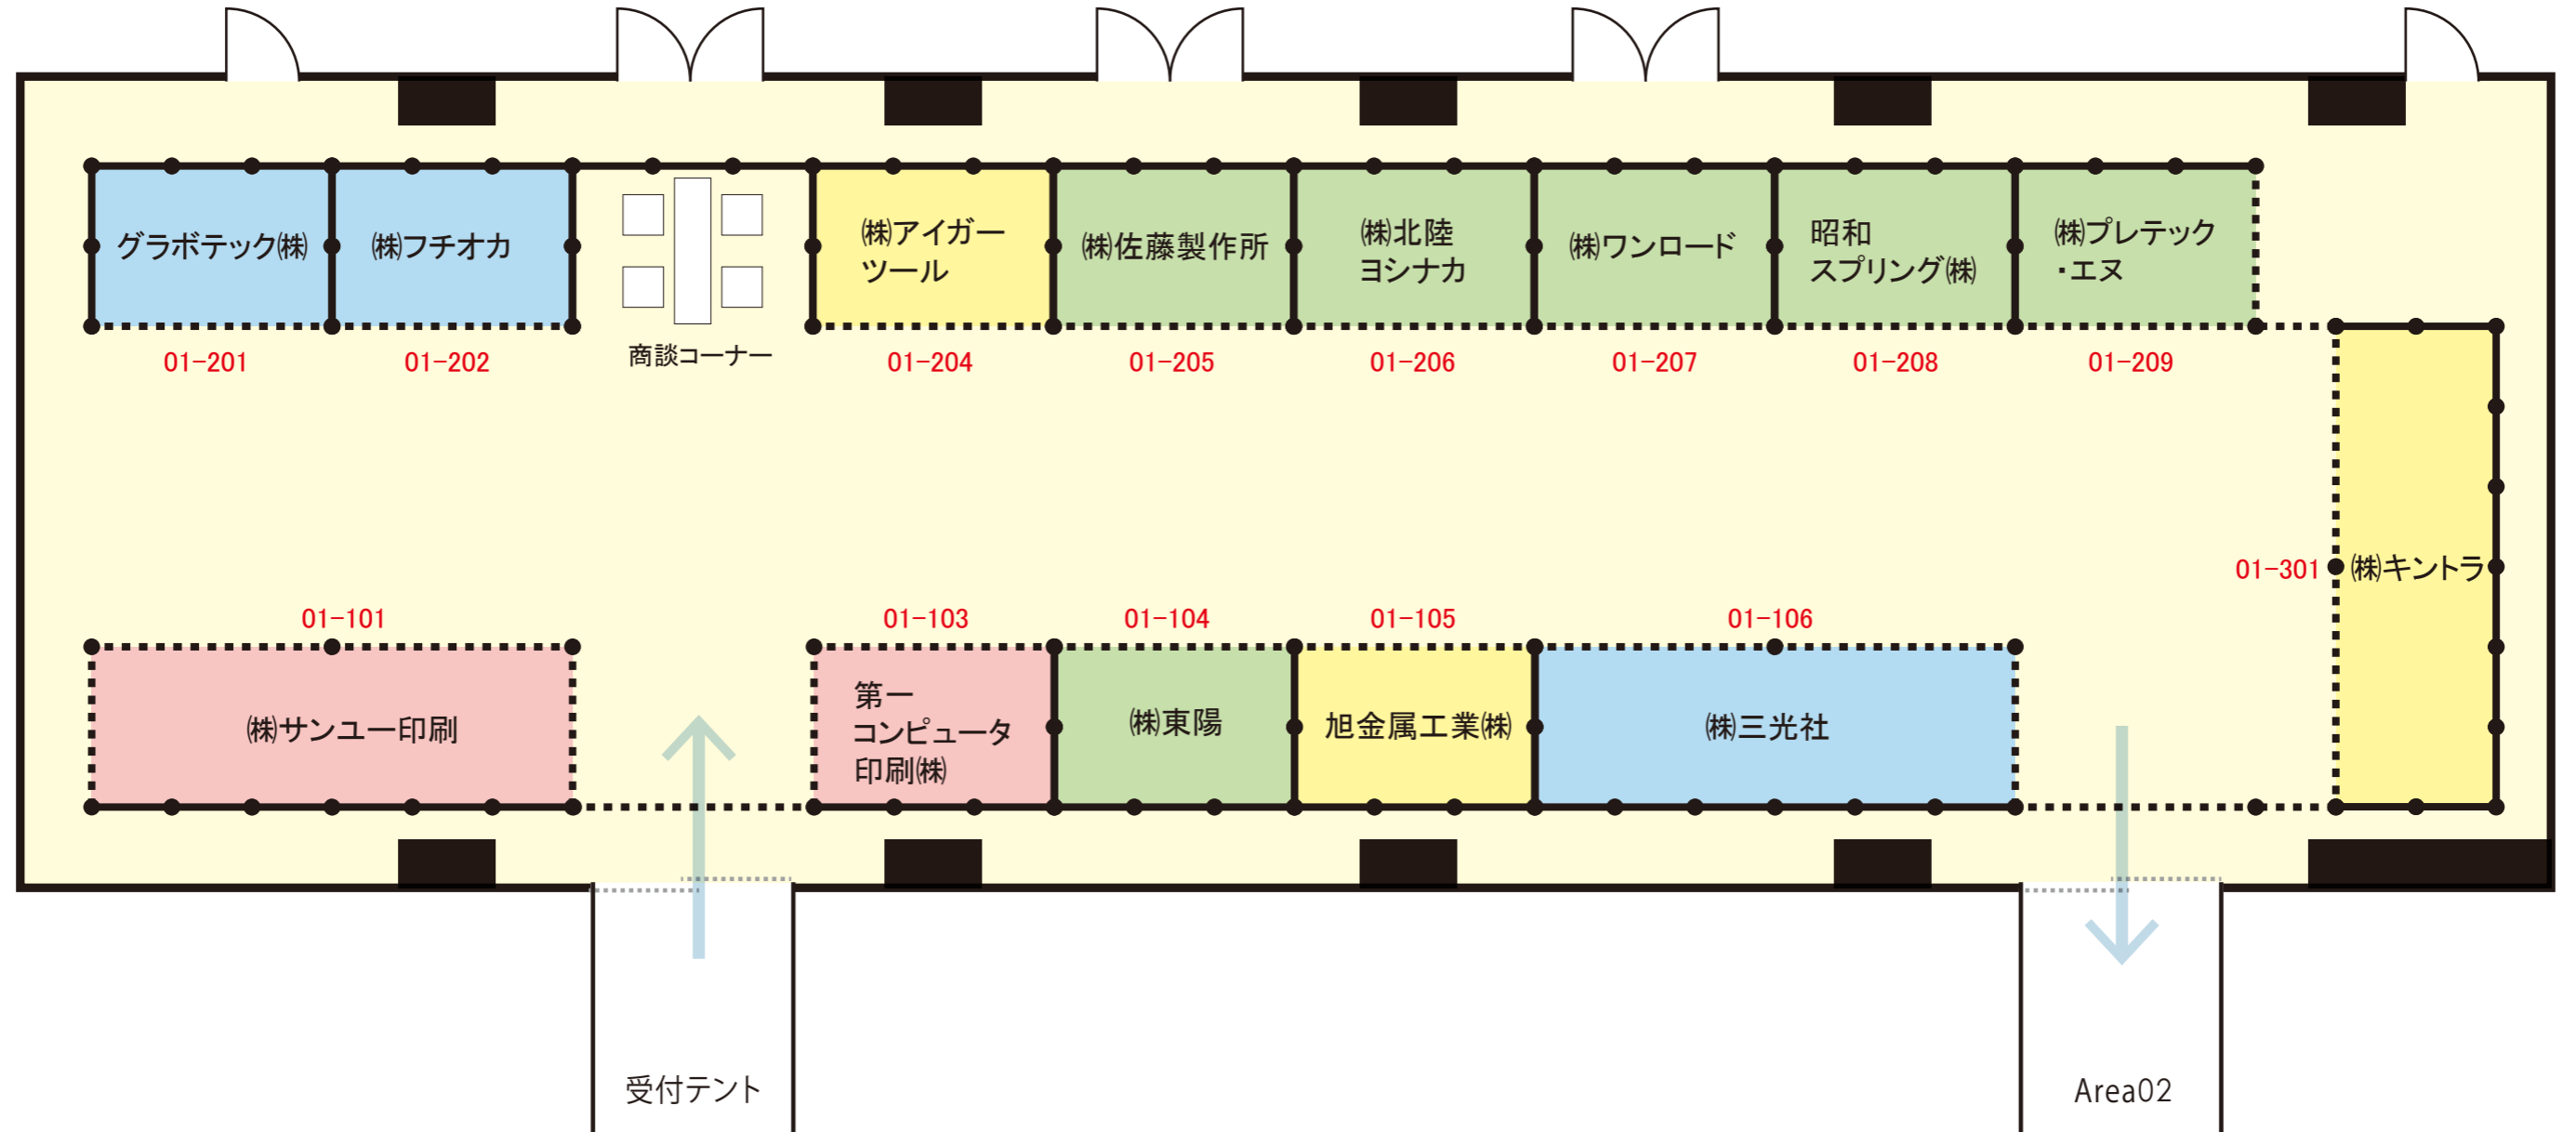

会場全体図

燕三条ものづくりメッセ 2024
Tsubamesanjo Manufacturing Messe

Area01

- 加工技術分野
- 機械装置分野
- 民生品分野
- 教育・研究機関
- ソリューション分野
- 産業支援機関

Area02

Area03

ドリンク・軽食サービスコーナー

企業PRコーナー