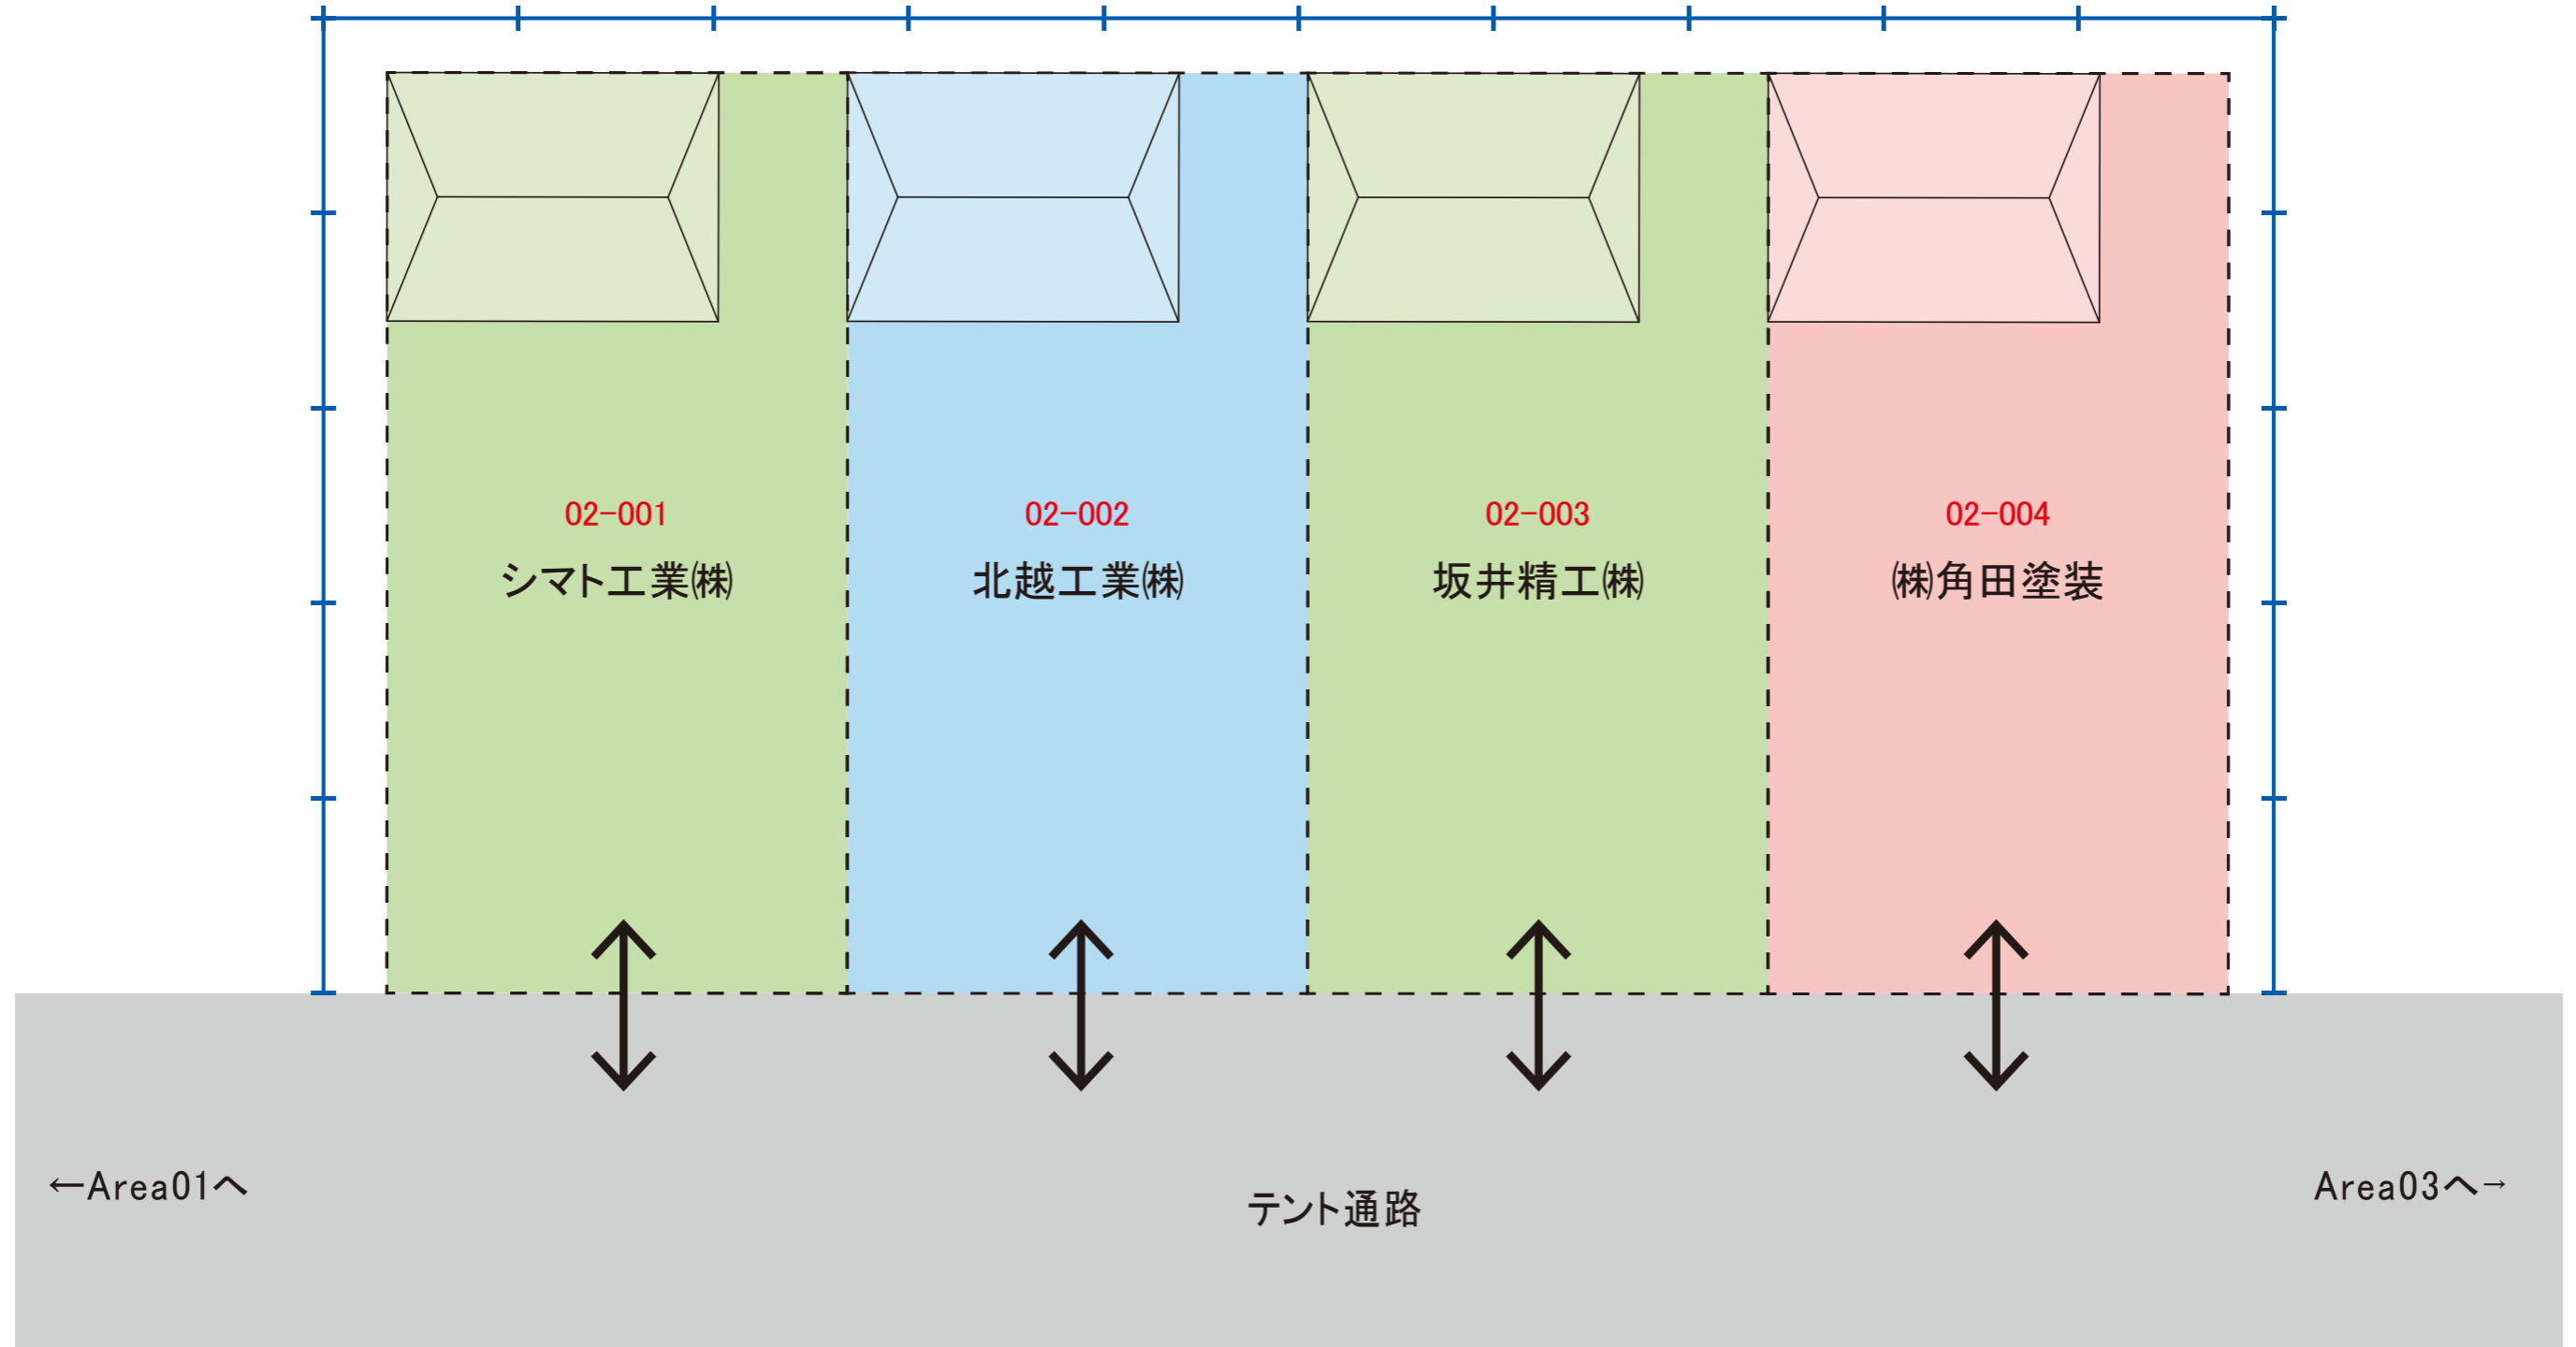

会場全体図

燕三条ものづくりメッセ 2024
Tsubamesanjo Manufacturing Messe

Area01

- 加工技術分野
- 機械装置分野
- 民生品分野
- 教育・研究機関
- ソリューション分野
- 産業支援機関

Area02

Area03

ドリンク・軽食サービスコーナー

企業PRコーナー